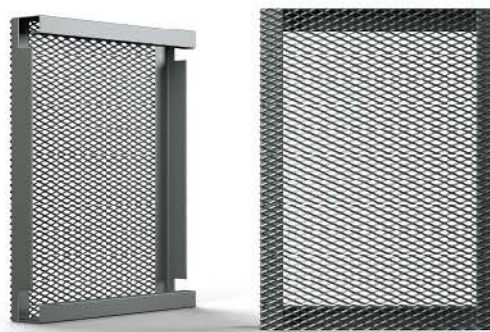

Фасадные панели имеют конструкцию, которая позволяет использовать их для монтажа при вертикальном или горизонтальном исполнении фасада, вогнутых или выпуклых стен. Такой **современный и практичный фасад придает зданию основательный и завершенный вид.**

Панели и кассеты изготавливаются из **оцинкованной стали** и **алюминия**. Вся продукция окрашивается порошковым полимером по **палитре RAL**.

### Конфигурации наиболее часто используемых сеток

Q6. Прозрачность 40%

Q8. Прозрачность 62%

Q10. Прозрачность 66%

### Оптимальные размеры потолочных панелей и кассет из ПВХ

Наименование изделия	Размеры, мм	Толщина металла, мм
Кассета потолочная подсистема <i>Armstrong</i>	600 × 600 1200 × 600	1
Панель потолочная подсистема <i>HOOK-ON</i>	380 × 590 590 × 590 590 × 1190	1